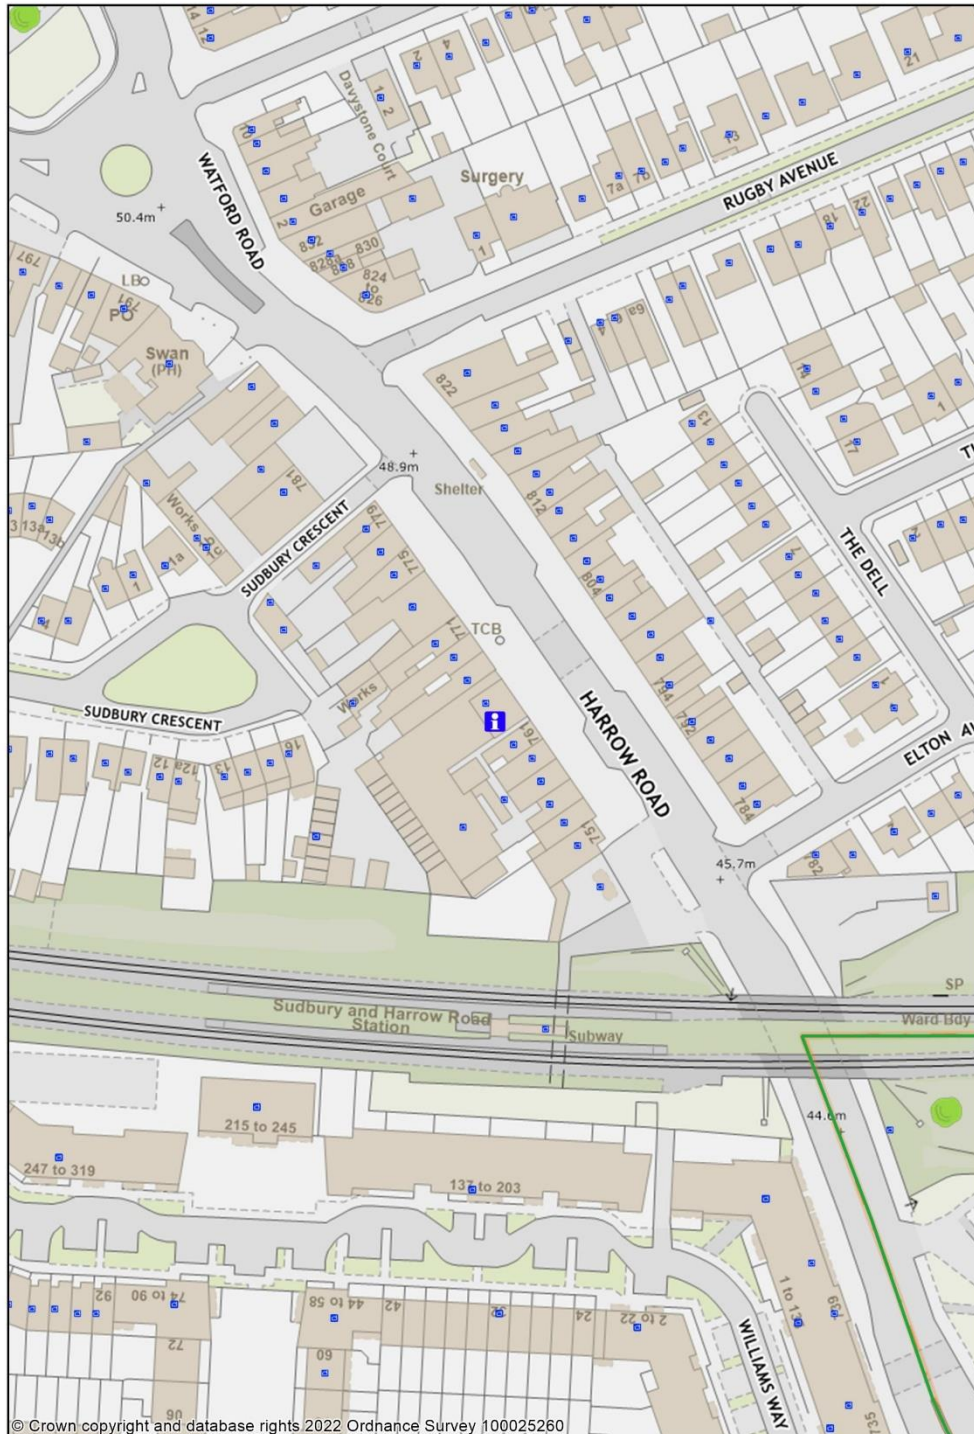

Basemap Map

1:1250

0 0.02 0.04 kilometres